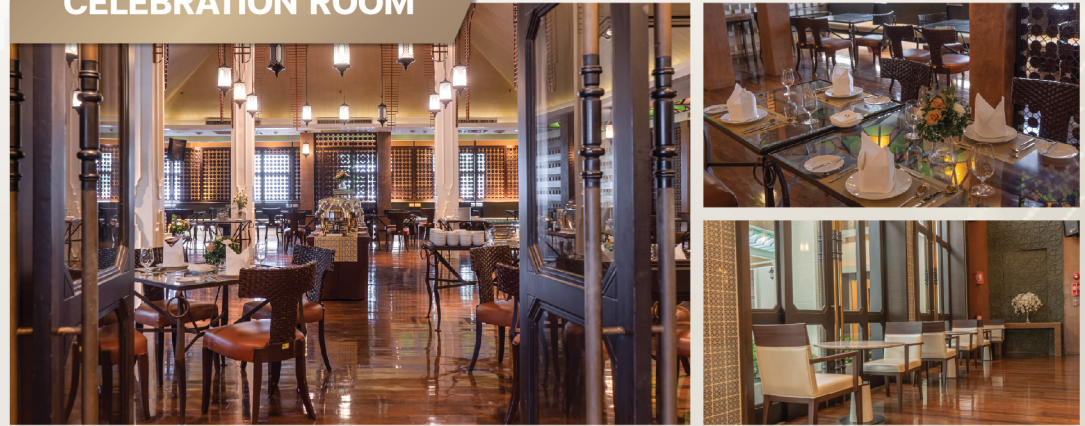

TREVOR ROOM

				
Classroom	Theater	Round Table	U-Shape	Cocktail
30 Pax	45 Pax	24 Pax	20 pax	40 pax

ห้องประชุมสี่เหลี่ยมผืนผ้าเหมาะสำหรับการจัดประชุมสัมมนา รูปแบบต่าง ๆ ขนาดกว้าง 6.4 เมตร ยาว 9 เมตร เพดานสูง 6.5 เมตร พื้นที่โดยรวม 58 ตรม. เหมาะสำหรับการจัดประชุม สัมมนา เวิร์คช็อปที่ต้องการความเป็นส่วนตัว ครบครันด้วย อุปกรณ์ไอทีครบครัน จอโทรทัศน์ขนาดใหญ่ เครื่องเสียง

CELEBRATION ROOM

				
Classroom	Theater	Round Table	U-Shape	Cocktail
30 Pax	40 pax	30 Pax	20 pax	60 pax

ห้องอาหารที่มีการตกแต่งสไตล์คลาสสิก บรรยากาศแสนอบอุ่น แสงสวย พื้นที่ห้องประชุมเหมาะกับงานบุฟเฟ่ต์อาหาร ช่วงกลางวัน หรือดินเนอร์มือพิเศษ พร้อมทั้งจัดงานเลี้ยงได้หลากหลายรูปแบบ

JULIET ROOM

		
Long Table	Round Table	Cocktail
12 Pax	20 Pax	20 pax

ตกแต่งในสไตล์โมเดิร์นอังกฤษที่เฮาส์ ด้วยรูปทรงโค้ง และโทนสีขาว เหมาะกับการจัดงานปาร์ตี้ทุกรูปแบบ ไม่ว่าจะเป็นงานวันเกิด งานเลี้ยงแจกการ์ดแต่งงาน งานเปิดตัว ที่ต้องการความเป็นส่วนตัวและสะดวกสบาย